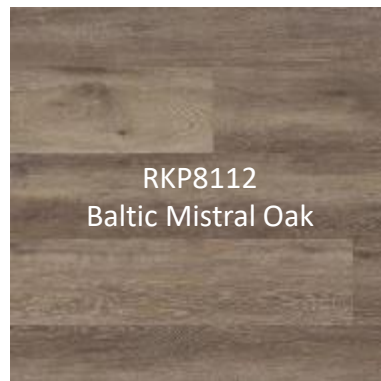

DS
R10

ISO 24340

0,55 mm

ISO 24346

6,5 mm

SISTEMA CLICK

Korlok Gama de colores

Korlok Losetas NOVEDADES

La naturaleza porosa de la piedra caliza le da una gran capacidad de tinción, permitiendo grados de tonalidades que son imposibles con la mayoría de los otros tipos de piedra. La piedra caliza gris original se utilizó para producir más sombras en blanco y negro, así como un color de arena clara que recuerda a la piedra tradicional que se encuentra en los Cotswolds, en el Reino Unido y reconocida en todo el mundo.