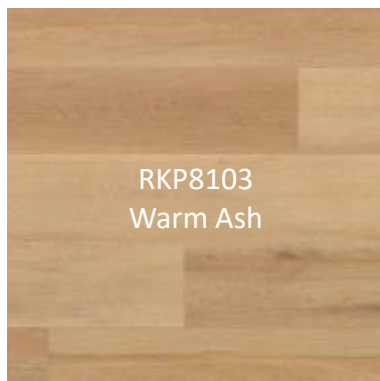

DS
R10

ISO 24340

0,55 mm

ISO 24346

6,5 mm

SISTEMA CLICK

Korlok Gama de colores

Korlok Losetas NOVEDADES

La naturaleza porosa de la piedra caliza le da una gran capacidad de tinción, permitiendo grados de tonalidades que son imposibles con la mayoría de los otros tipos de piedra. La piedra caliza gris original se utilizó para producir más sombras en blanco y negro, así como un color de arena clara que recuerda a la piedra tradicional que se encuentra en los Cotswolds, en el Reino Unido y reconocida en todo el mundo.