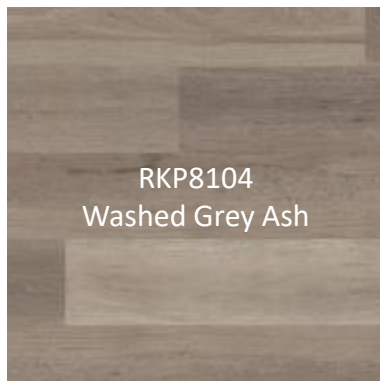

DS
R10

ISO 24340

0,55 mm

ISO 24346

6,5 mm

SISTEMA CLICK

Korlok Gama de colores

Korlok Losetas NOVEDADES

La naturaleza porosa de la piedra caliza le da una gran capacidad de tinción, permitiendo grados de tonalidades que son imposibles con la mayoría de los otros tipos de piedra. La piedra caliza gris original se utilizó para producir más sombras en blanco y negro, así como un color de arena clara que recuerda a la piedra tradicional que se encuentra en los Cotswolds, en el Reino Unido y reconocida en todo el mundo.