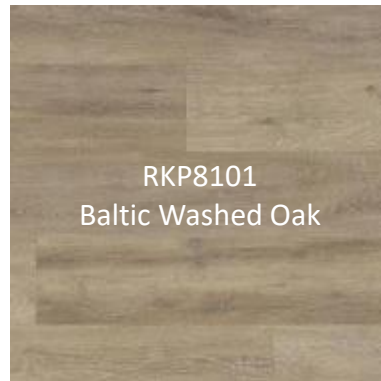

DS
R10

ISO 24340

0,55 mm

ISO 24346

6,5 mm

SISTEMA CLICK

Korlok Gama de colores

Korlok Losetas NOVEDADES

La naturaleza porosa de la piedra caliza le da una gran capacidad de tinción, permitiendo grados de tonalidades que son imposibles con la mayoría de los otros tipos de piedra. La piedra caliza gris original se utilizó para producir más sombras en blanco y negro, así como un color de arena clara que recuerda a la piedra tradicional que se encuentra en los Cotswolds, en el Reino Unido y reconocida en todo el mundo.