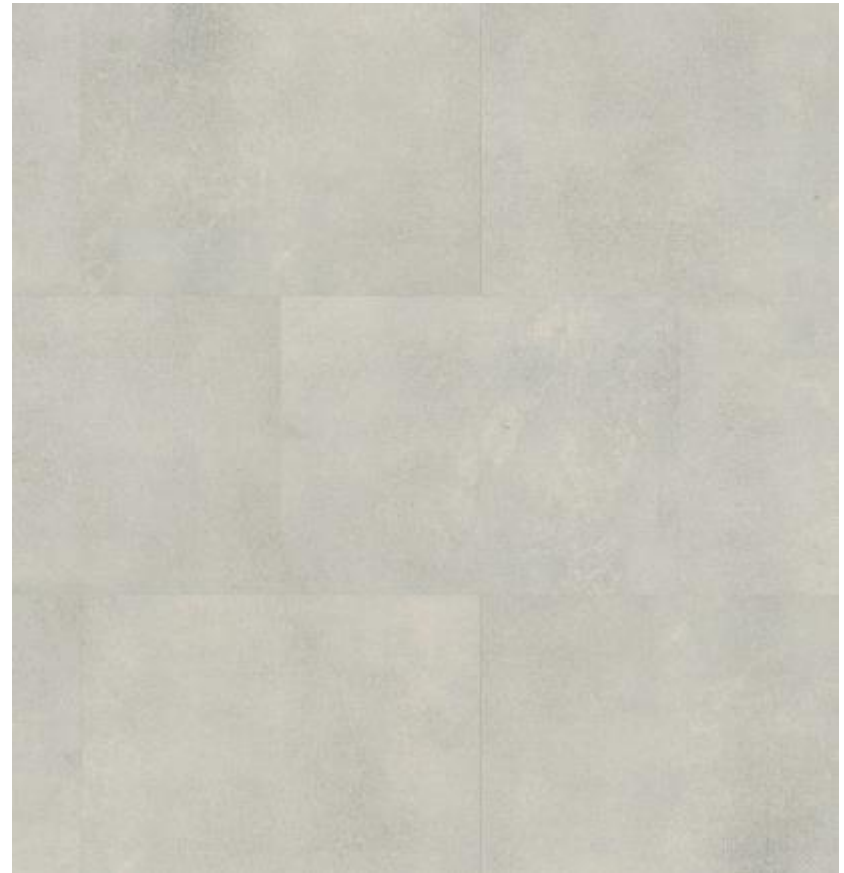

NUEVOS DECORS KORLOK

 **Design**flooring

ESPEJOR	6,5mm
CAPA DE USO	0,55mm
CANTIDAD PIEZAS	10
CANTIDAD POR CAJA (m2)	2,742m ²
AISLAMiENTO ACUSTICO	21dB

FROSTED STONE RKT2401

El aspecto de piedra caliza de color piedra con tonos plateados y la crema veteadada proporcionan un fondo neutro para una amplia gama de interiores comerciales. Ya sea que se utilicen en oficinas, hoteles o puntos de venta, las baldosas de gran formato (457 mm x 600 mm) son rápidas y fáciles de montar sin necesidad de adhesivo.

FROSTED STONE RKT2401

 Designflooring

Urban Grey RKT2402

Al igual que su contraparte de piedra caliza original, el Urban Grey es un cálido color gris medio, con texturas sutiles. Ideal para su uso en interiores de educación comercial, tiendas, ocio y hoteles.

Urban Grey RKT2402

 **Design**flooring

Fossil Grey RKT2404

Los matices profundos asociados con la piedra caliza que contiene un contenido fósil pesado se han conservado en el gris fósil de Korlok. Con una superficie sutil y un tono uniforme, este diseño de piedra caliza natural proporciona un lienzo neutro para interiores comerciales.