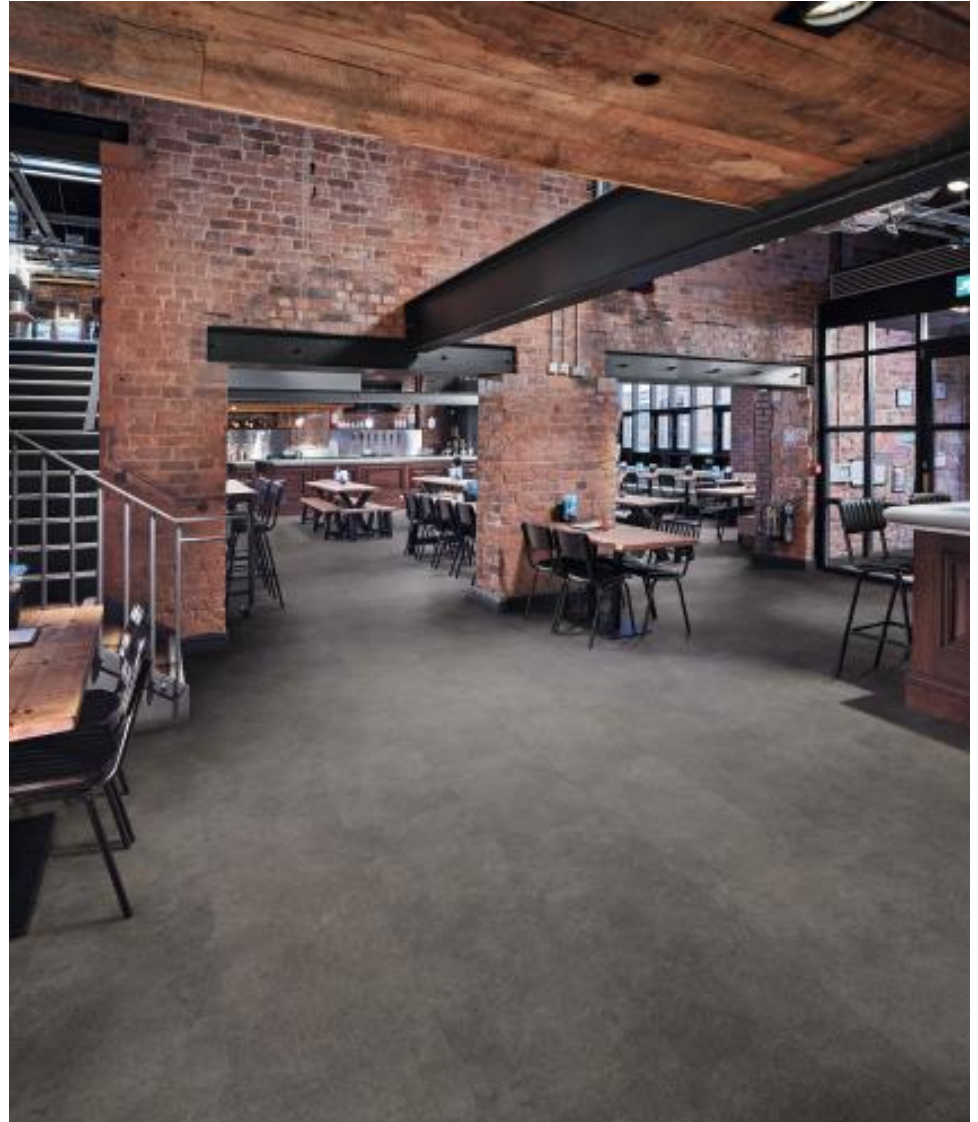

Volcanic Black RKT2406

Designflooring