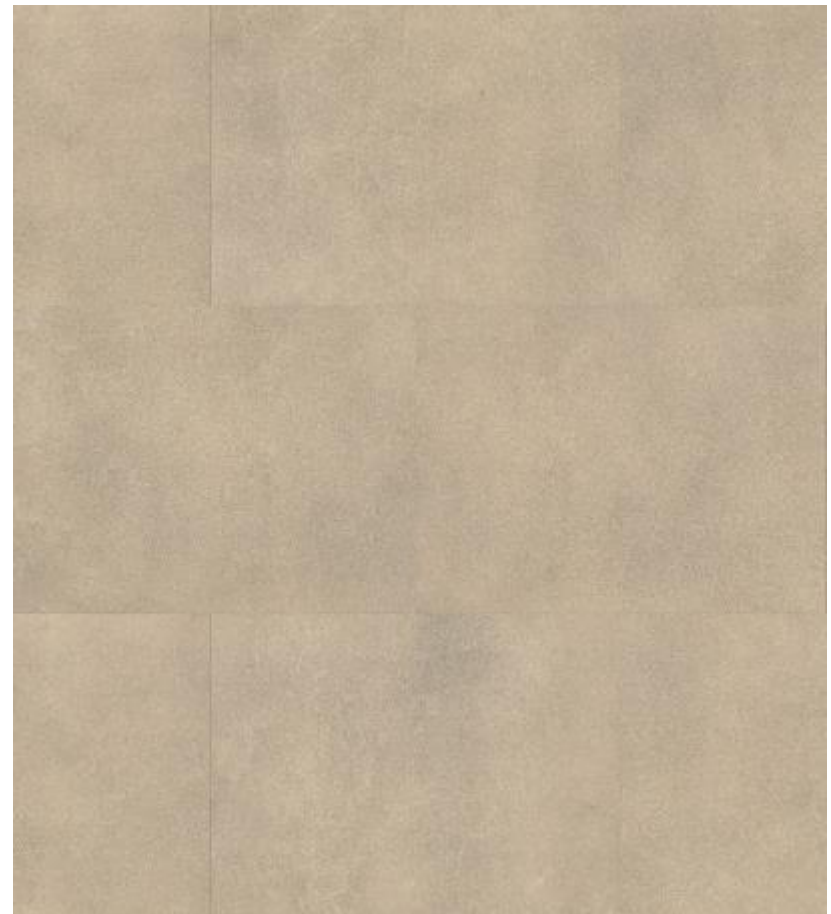

FROSTED STONE RKT2401

 Designflooring

Urban Grey RKT2402

Al igual que su contraparte de piedra caliza original, el Urban Grey es un cálido color gris medio, con texturas sutiles. Ideal para su uso en interiores de educación comercial, tiendas, ocio y hoteles.

Urban Grey RKT2402

 **Design**flooring

Fossil Grey RKT2404

Los matices profundos asociados con la piedra caliza que contiene un contenido fósil pesado se han conservado en el gris fósil de Korlok. Con una superficie sutil y un tono uniforme, este diseño de piedra caliza natural proporciona un lienzo neutro para interiores comerciales.

Fossil Grey RKT2404

 **Design**flooring

Cotswold Stone RKT2405

Reflejando la belleza natural de la piedra caliza dorada-marrón que se encuentra en los Cotswolds en el Reino Unido, este pavimento de estilo cálido y tradicional con un toque moderno complementa una amplia gama de estilos interiores debido a su diseño minimalista.