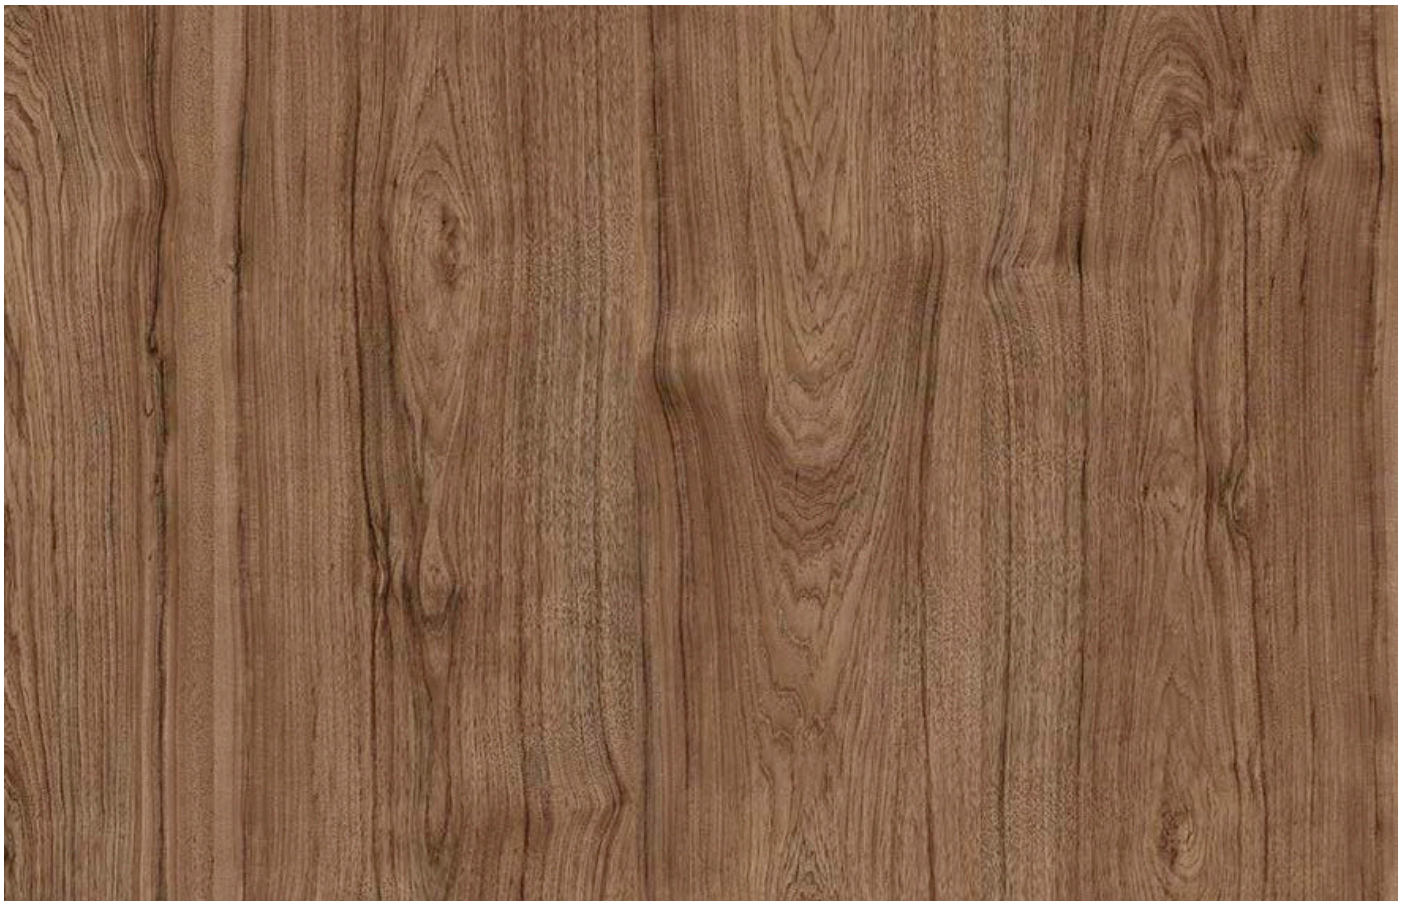

ROBLE ARTYSAN BTL
2800 X 2070 (10/16/19/30 mm)

ROBLE COSMO LUX
2850 X 2100 (10/19/30 mm)

ROBLE BALBOA LUX

2850 X 2100 (10/16/19/30 mm)

ROBLE GUADALUPE ÉTNICO

2850 X 2100 (10/16/19/30 mm)

NOGAL EVEL ÉTNICO

2850 X 2100 (10/16/19/30 mm)